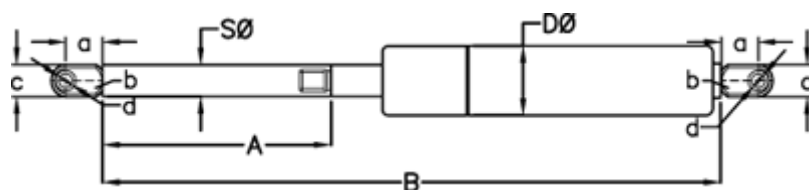

Varenummer: 049057RL0175P1T1

Beskrivelse: Stabilus Lift-O-Mat Gasfjeder 9057RL-P1T1 0175N
03 08 180 0175 - Rustfast AISI 316

Mål

A = 180

a = 18

b = 10

B = 409 +/-2

c = 15

d = 8.1

D Ø = 18

Note = -

S Ø = 8